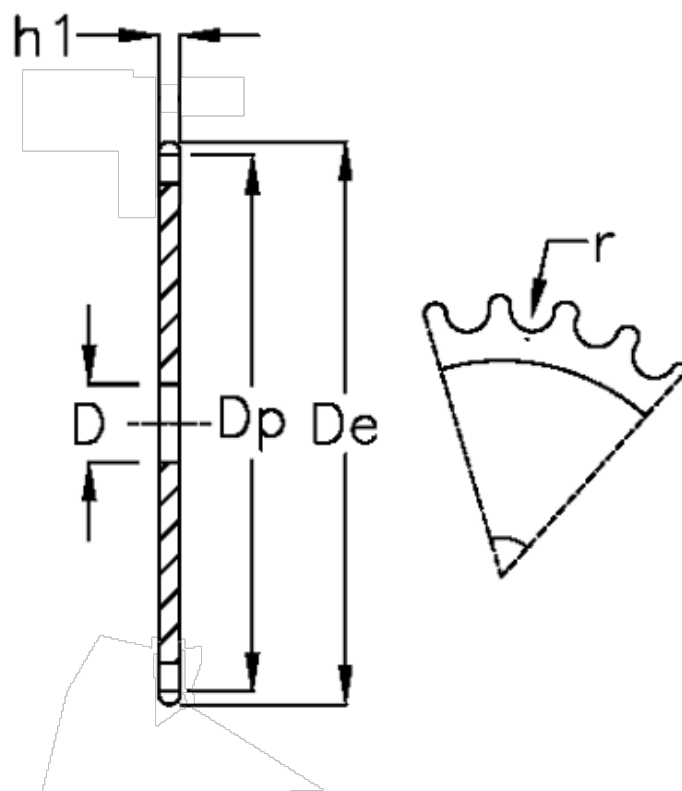

Varenummer: 616021005009  
Beskrivelse: Pladehjul 08 B-1 Z=9 simplex

## Mål

Antal tænder	= 9
C	= 1
D	= 8
De	= 41
Dp	= 37.13
For kædebetegnelse	= 08 B-1
For kæde størrelse	= 1/2 x 5/16
h1	= 7.2

$r = 8.51$